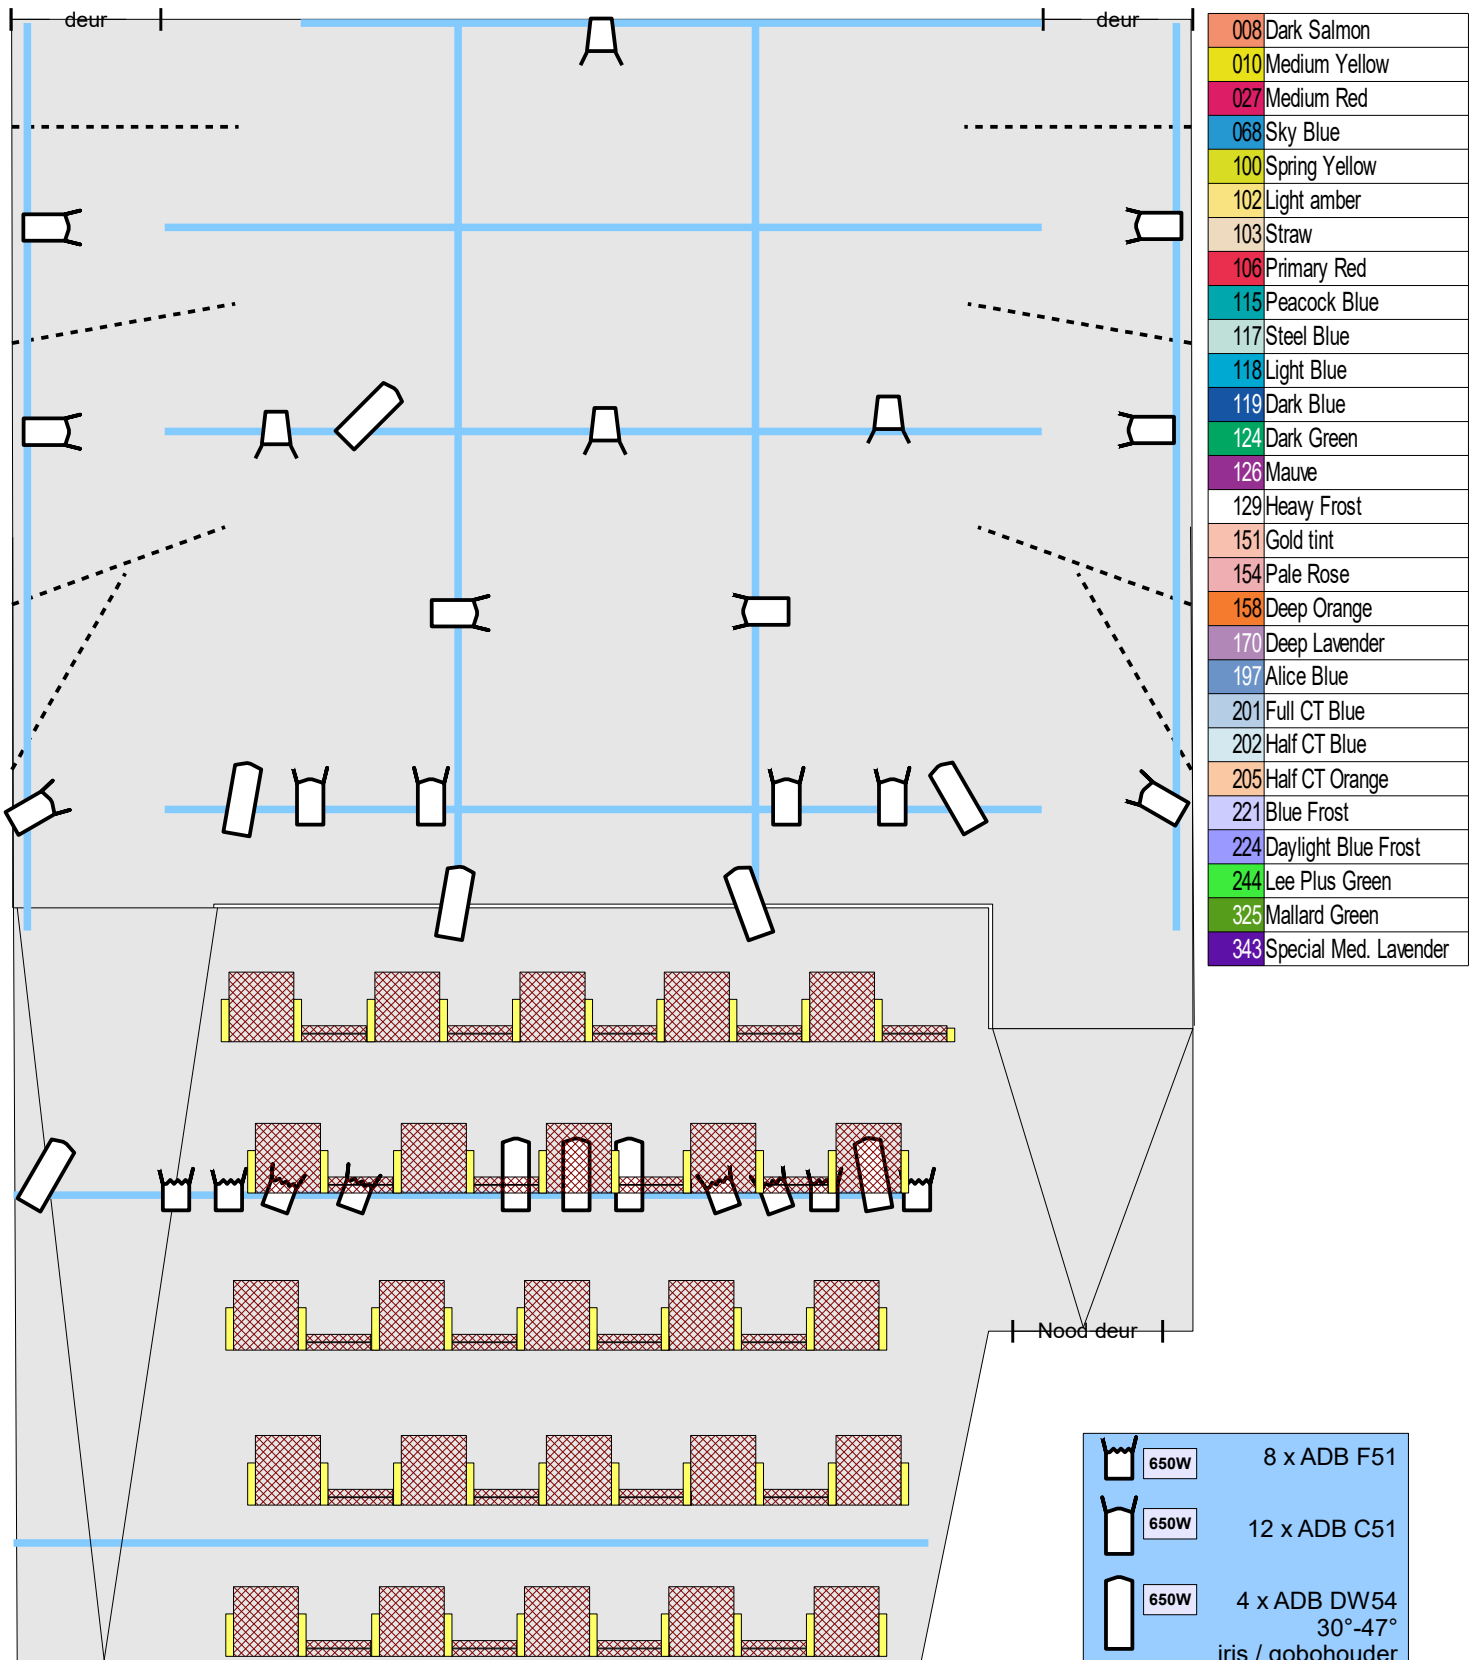

Zaal en toneelvloer Theater De Hasselbak

Theater De Hasselbak 'standaard' Lichtplan

008	Dark Salmon
010	Medium Yellow
027	Medium Red
068	Sky Blue
100	Spring Yellow
102	Light amber
103	Straw
106	Primary Red
115	Peacock Blue
117	Steel Blue
118	Light Blue
119	Dark Blue
124	Dark Green
126	Mauve
129	Heavy Frost
151	Gold tint
154	Pale Rose
158	Deep Orange
170	Deep Lavender
197	Alice Blue
201	Full CT Blue
202	Half CT Blue
205	Half CT Orange
221	Blue Frost
224	Daylight Blue Frost
244	Lee Plus Green
325	Mallard Green
343	Special Med. Lavender

Licht sturing:
 Dimmerpack: 24 kanaals Avolites, dmx512 aanstuurbaar
 22 kanalen beschikbaar voor conventioneel licht.
 Stroom: 380V/25A t.b.v. dimmerpack
 regeltafel: FLX S24 Console

Geluid:
 Kleine mixer, LaunchPadMini, 2 speakers achter boven het toneel
 CD/USB-MP3 speler

-  650W 8 x ADB F51
-  650W 12 x ADB C51
-  650W 4 x ADB DW54
30°-47°
iris / gobohouder
2 x ADB DW54
30°-47°
2 x CCT Minuette profile
21°-36°
1 x Strand Quartet
22°-40°
1 x ADB DS51
18°-38°
-  4 x ExpoLite TourLED
MC60 RGBW zoom