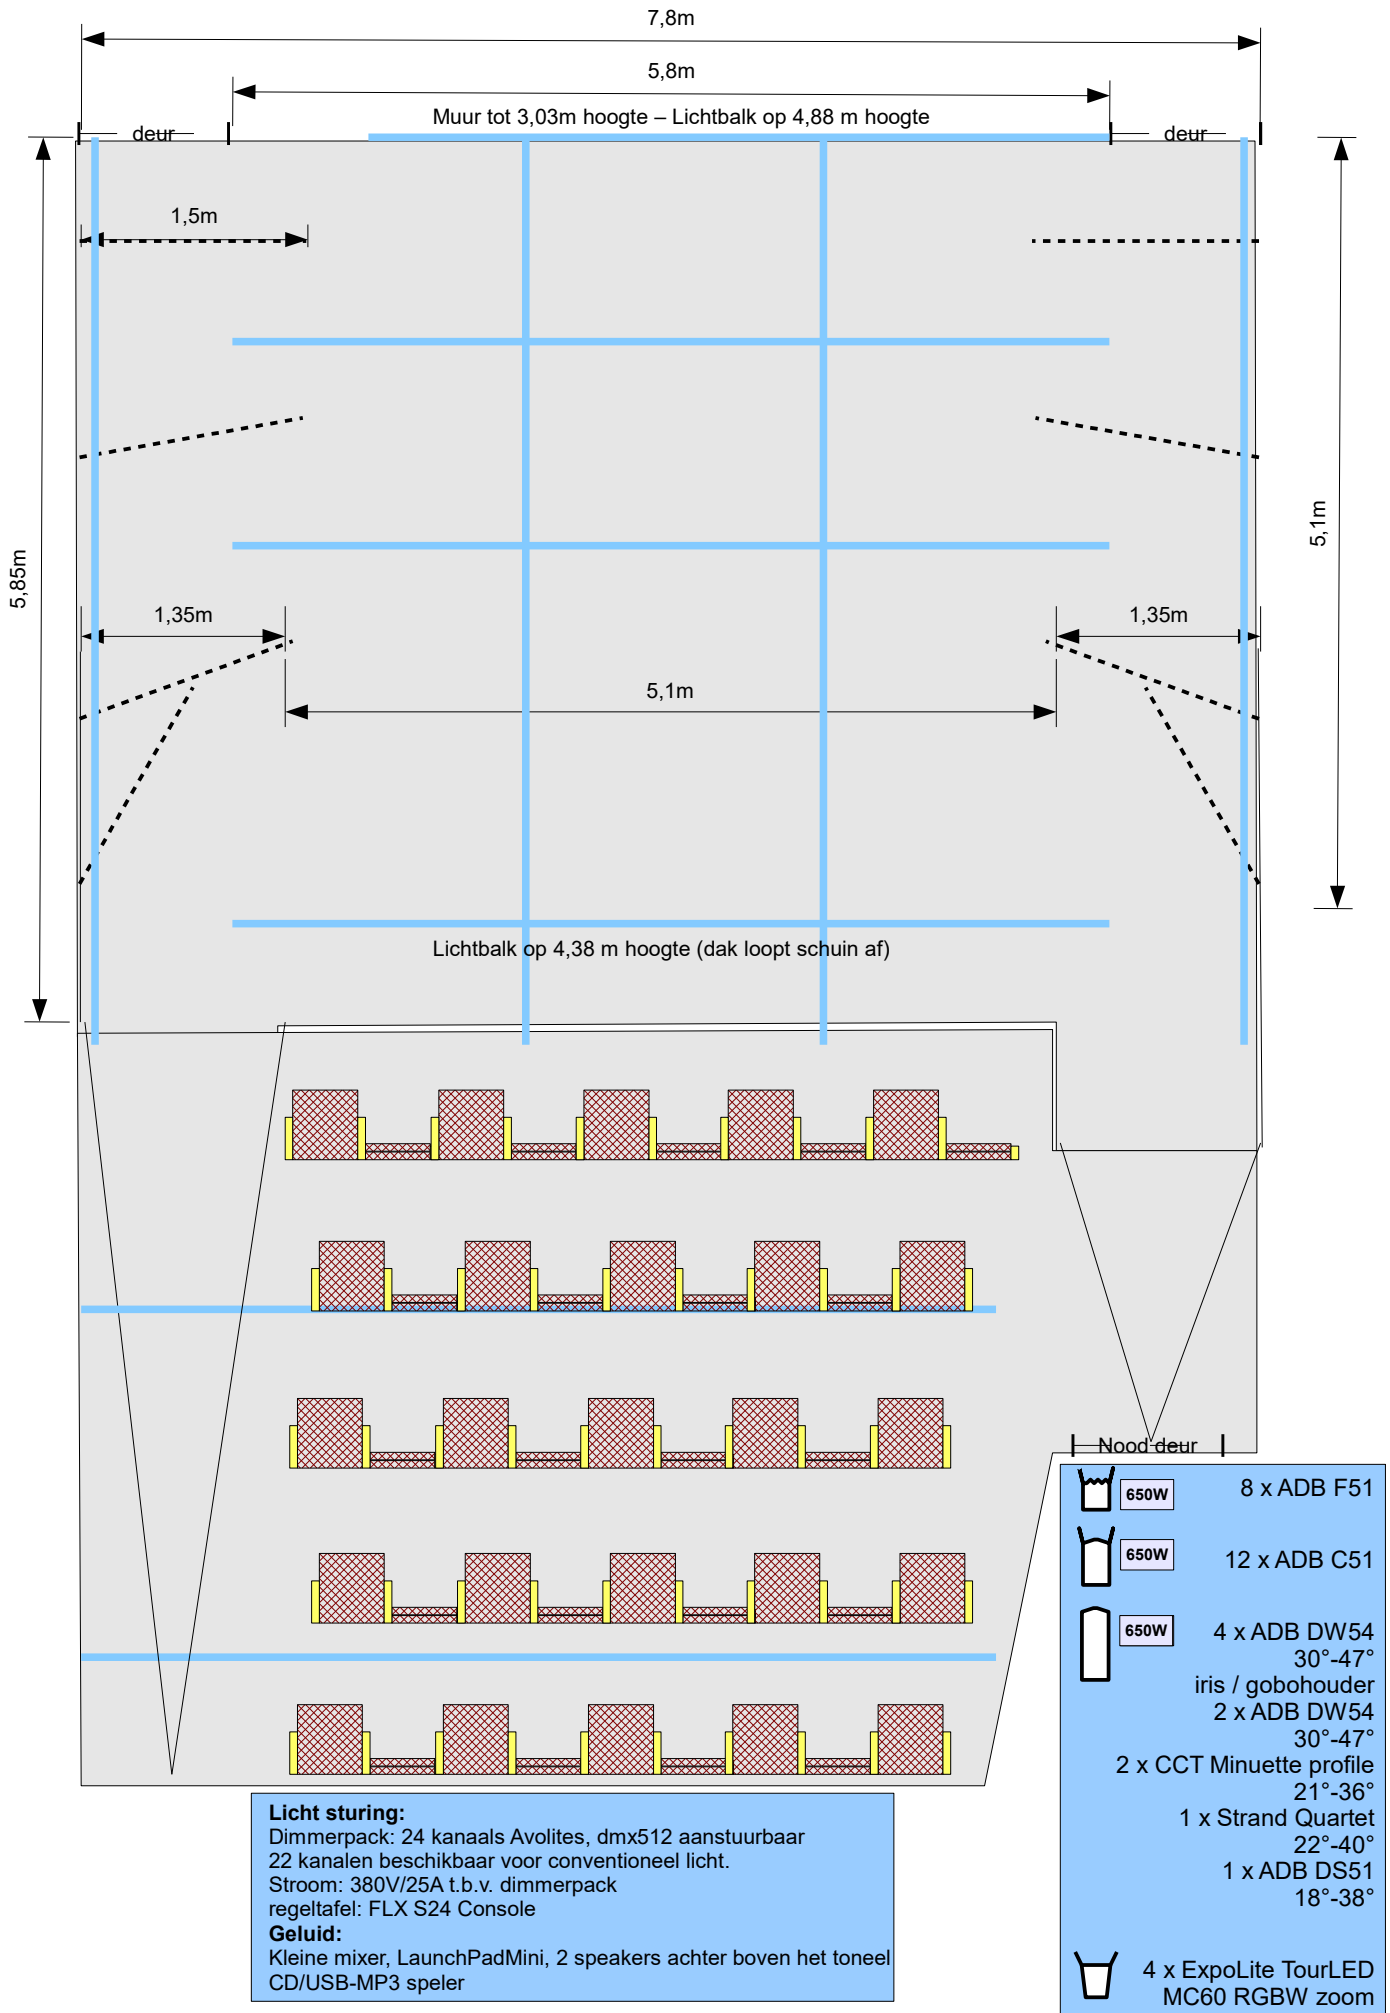

Zaal en toneelvloer Theater De Hasselbak

Theater De Hasselbak 'standaard' Lichtplan

008	Dark Salmon
010	Medium Yellow
027	Medium Red
068	Sky Blue
100	Spring Yellow
102	Light amber
103	Straw
106	Primary Red
115	Peacock Blue
117	Steel Blue
118	Light Blue
119	Dark Blue
124	Dark Green
126	Mauve
129	Heavy Frost
151	Gold tint
154	Pale Rose
158	Deep Orange
170	Deep Lavender
197	Alice Blue
201	Full CT Blue
202	Half CT Blue
205	Half CT Orange
221	Blue Frost
224	Daylight Blue Frost
244	Lee Plus Green
325	Mallard Green
343	Special Med. Lavender

Licht sturing:
 Dimmerpack: 24 kanaals Avolites, dmx512 aanstuurbaar
 22 kanalen beschikbaar voor conventioneel licht.
 Stroom: 380V/25A t.b.v. dimmerpack
 regeltafel: FLX S24 Console

Geluid:
 Kleine mixer, LaunchPadMini, 2 speakers achter boven het toneel
 CD/USB-MP3 speler

-  650W 8 x ADB F51
-  650W 12 x ADB C51
-  650W 4 x ADB DW54
30°-47°
iris / gobohouder
2 x ADB DW54
30°-47°
2 x CCT Minuette profile
21°-36°
1 x Strand Quartet
22°-40°
1 x ADB DS51
18°-38°
-  4 x ExpoLite TourLED
MC60 RGBW zoom