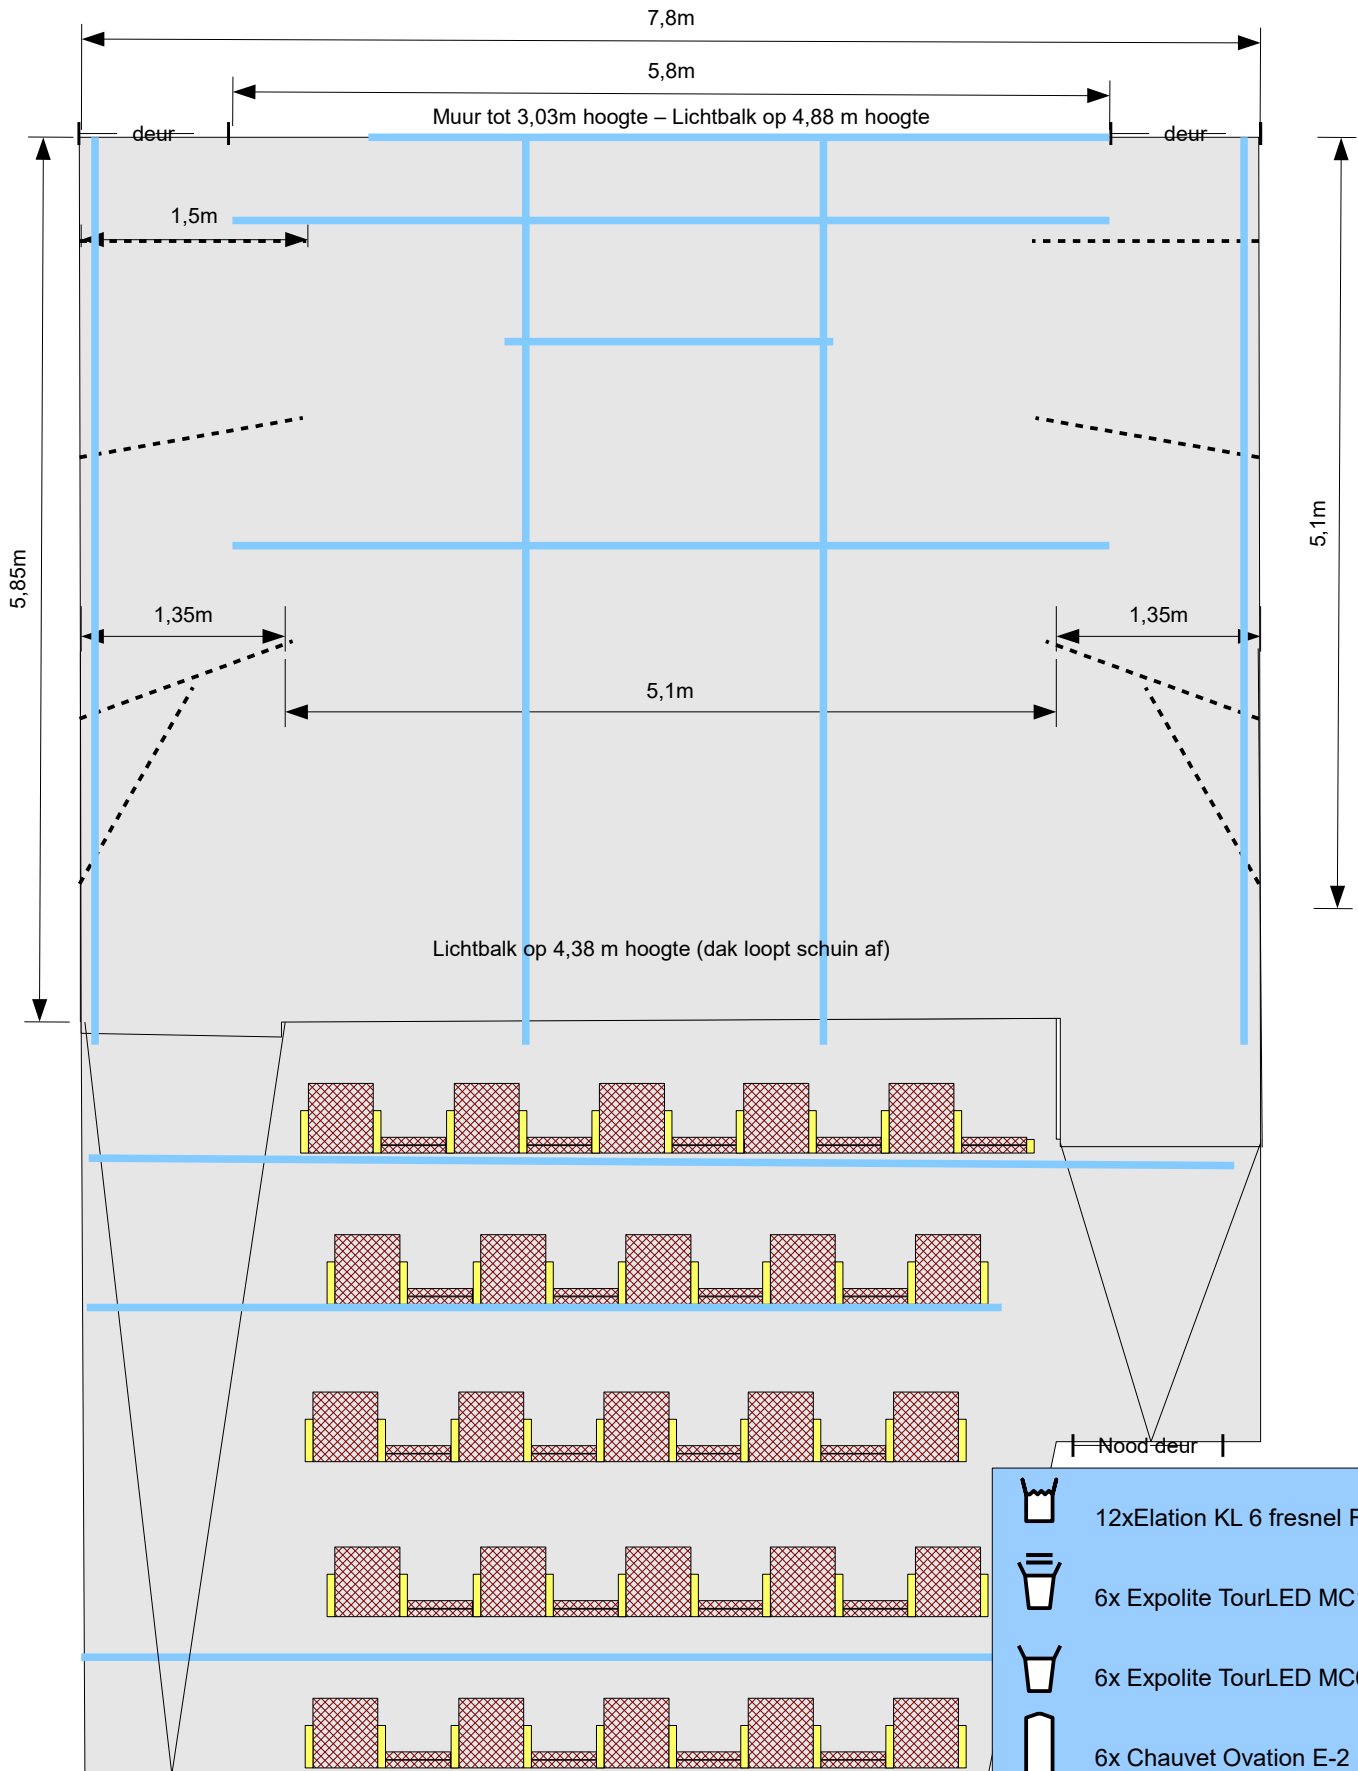

Zaal en toneelvloer Theater De Hasselbak

Licht sturing:
 regeltafel: FLX S24 Console
Geluid:
 Kleine mixer,
 2 speakers achter boven het toneel
 CD/USB-MP3 speler

-  12x Elation KL 6 fresnel FC
-  6x Expolite TourLED MC180
-  6x Expolite TourLED MC60
-  6x Chauvet Ovation E-2 FC
-  3x Color Beam 90
-  4x dimbare stekker
-  5x LED zaallicht

Theater De Hasselbak 'standaard' Lichtplan